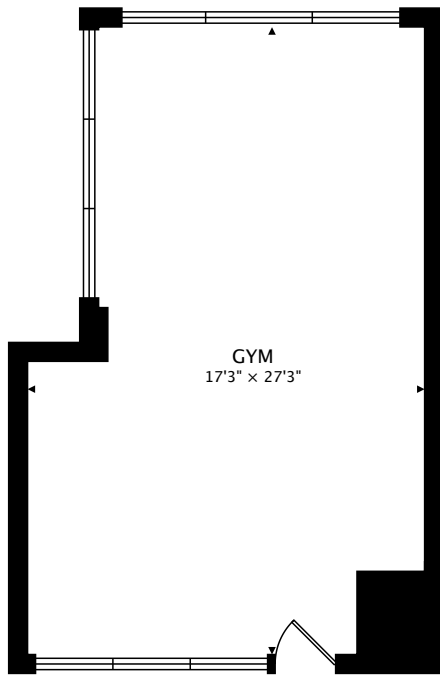

SUITE 1
945 sq ft

SUITE 2
928 sq ft

LOBBY
2518 sq ft

TOTAL
7445 sq ft

THEATRE
718 sq ft

GYM
483 sq ft

STUDIO
385 sq ft

TOTAL
7445 sq ft

TOTAL
7445 sq ft