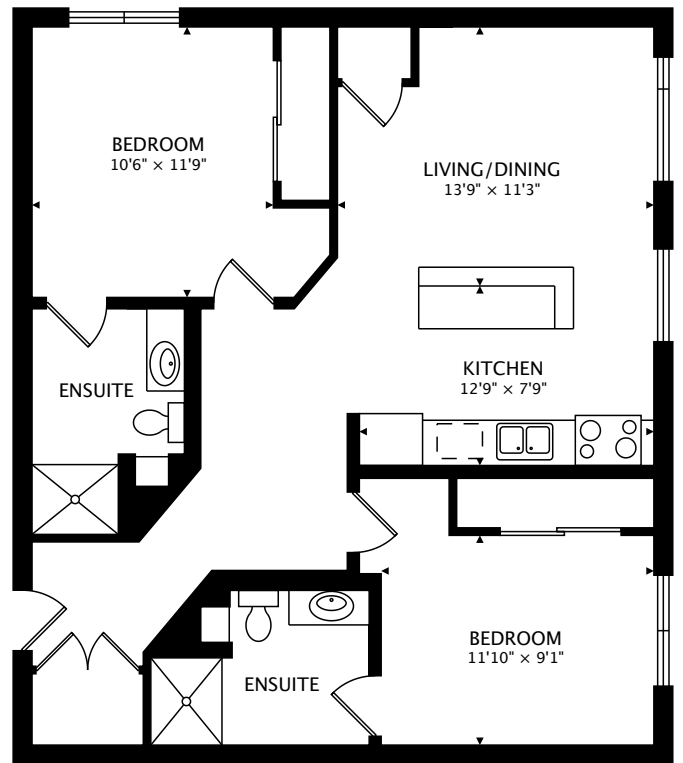

SUITE 1
945 sq ft

SUITE 2
928 sq ft

LOBBY
2518 sq ft

TOTAL
7445 sq ft

THEATRE
718 sq ft

GYM
483 sq ft

STUDIO
385 sq ft

TOTAL
7445 sq ft

TOTAL
7445 sq ft