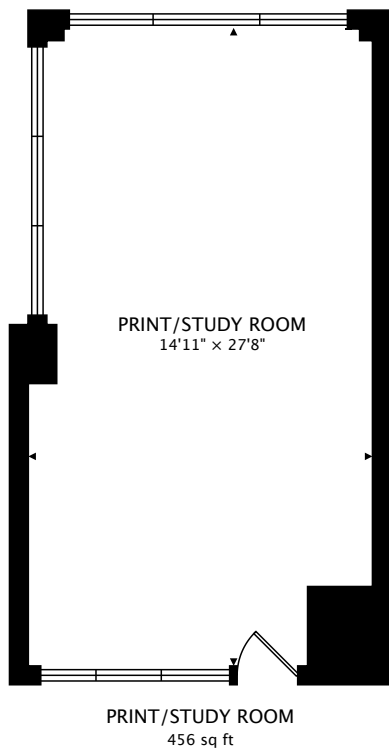

SUITE 1
945 sq ft

SUITE 2
928 sq ft

LOBBY
2518 sq ft

TOTAL
7445 sq ft

THEATRE
718 sq ft

GYM
483 sq ft

STUDIO
385 sq ft

TOTAL
7445 sq ft

TOTAL
7445 sq ft