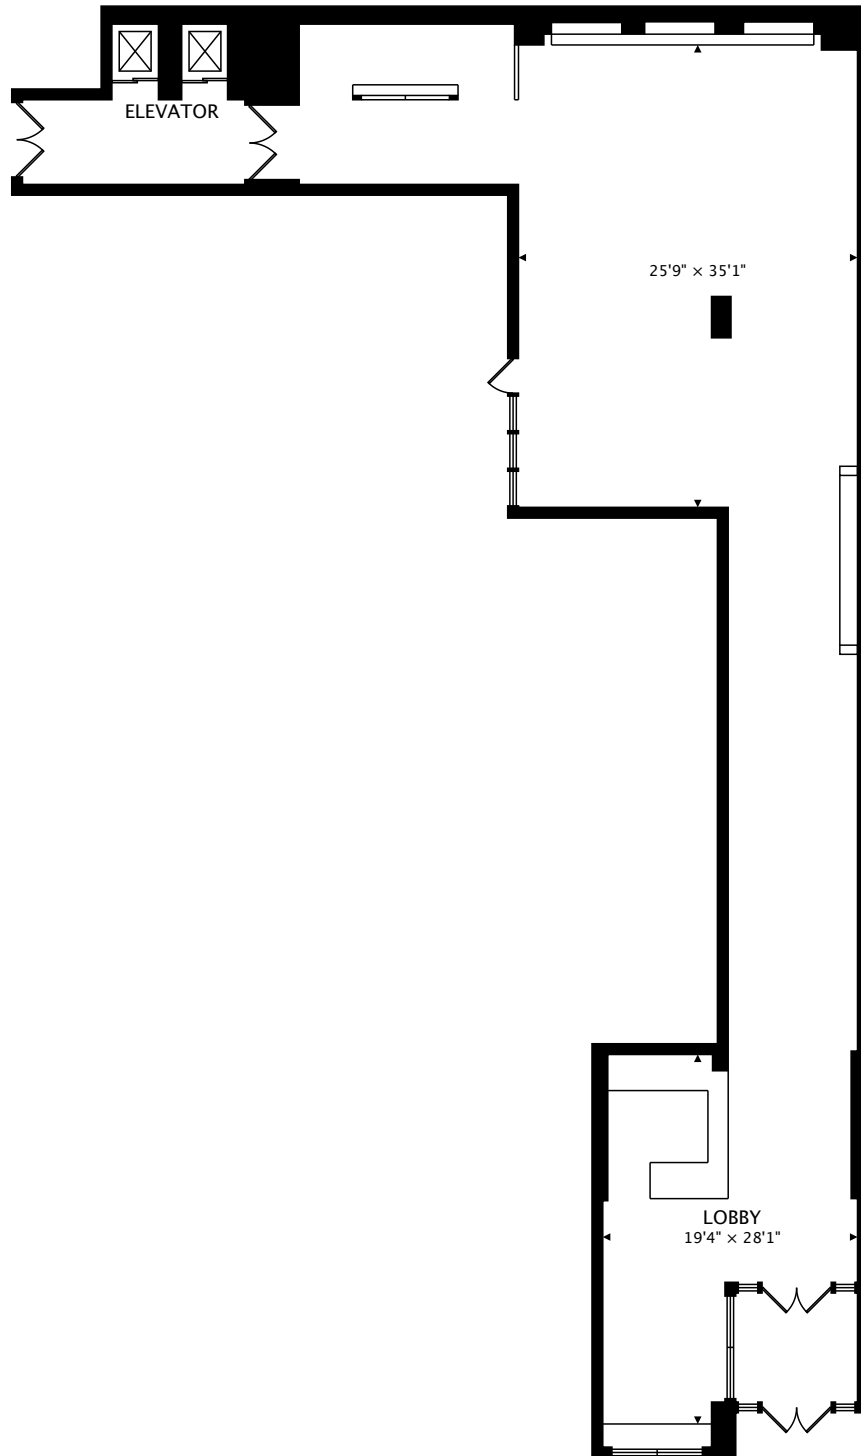

SUITE 1
945 sq ft

SUITE 2
928 sq ft

LOBBY
2518 sq ft

TOTAL
7445 sq ft

THEATRE
718 sq ft

GYM
483 sq ft

STUDIO
385 sq ft

TOTAL
7445 sq ft

TOTAL
7445 sq ft