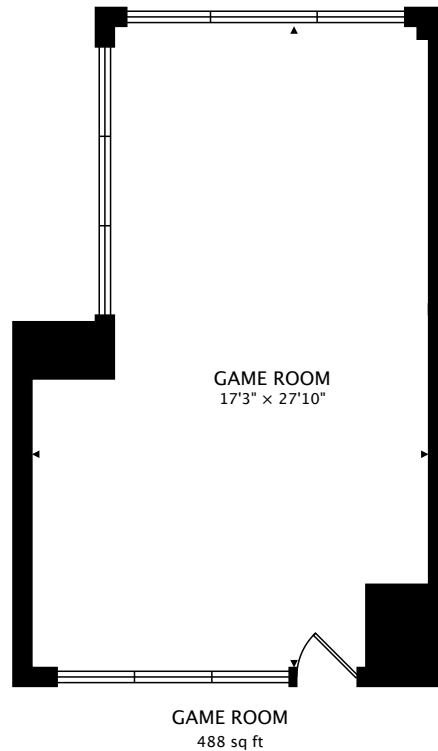

SUITE 1
945 sq ft

SUITE 2
928 sq ft

LOBBY
2518 sq ft

TOTAL
7445 sq ft

THEATRE
718 sq ft

GYM
483 sq ft

STUDIO
385 sq ft

TOTAL
7445 sq ft

TOTAL
7445 sq ft