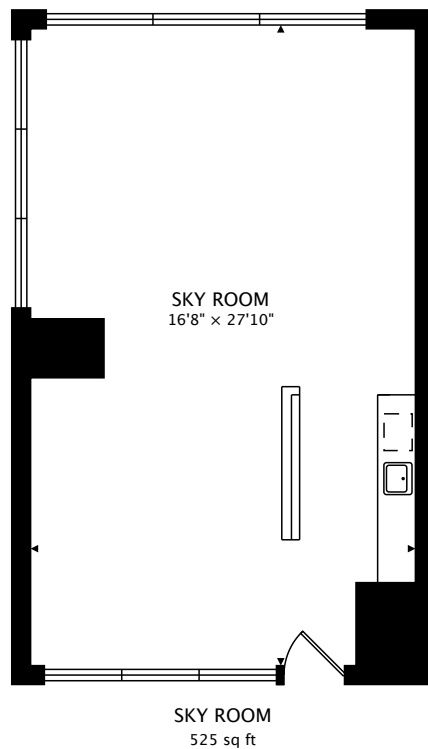

SUITE 1
945 sq ft

SUITE 2
928 sq ft

LOBBY
2518 sq ft

TOTAL
7445 sq ft

THEATRE
718 sq ft

GYM
483 sq ft

STUDIO
385 sq ft

TOTAL
7445 sq ft

TOTAL
7445 sq ft