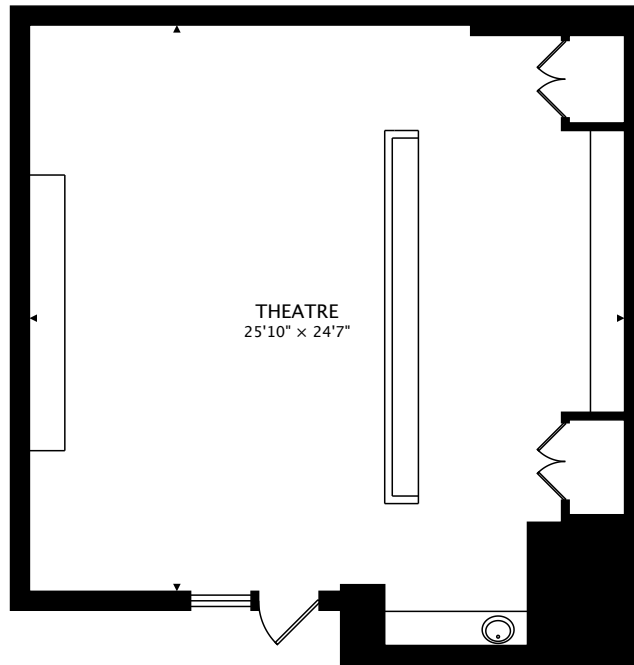

SUITE 1
945 sq ft

SUITE 2
928 sq ft

LOBBY
2518 sq ft

TOTAL
7445 sq ft

THEATRE
718 sq ft

GYM
483 sq ft

STUDIO
385 sq ft

TOTAL
7445 sq ft

TOTAL
7445 sq ft